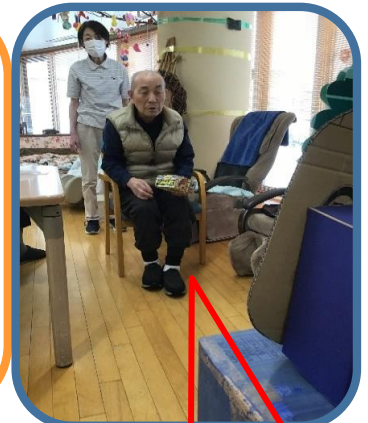

～見学の様子～

※上記の予定表は変更になる事がありますのでご了承ください。

職員の力作がこちらです！

2/6～11までサンファミリア雪灯ろう祭りを行い、サンファミリア職員手作りの雪像や灯ろうを見学されました。皆さまに喜んで頂き、職員一同嬉しく思っております。さて、これは何の雪像か分かりますか？

利用空き情報 ○→ご利用いただけます。 △→残り1人～2人利用可能です。

月	火	水	木	金	土	日
△	×	○	○	×	○	
残りわずか		女性専用デイ				

ご利用お待ちしております

2/13~2/18までお楽しみレクということで、16日は佐藤理事長、15日は栗田常務理事、14日は村上栄養士の講話を行いました。みなさま真剣にお話を聞かれ、時には笑いもあり、とても有意義な時間となりました。

2/1~2/4までは節分行事ということで、鬼ヶ島？から2人デイサービスにかけつけてくれました(笑)世の中にたくさんの福があふれますよう、願いをこめて豆まきをしました。

鬼は～外！福は～内！皆さんのかけ声とともに、今年も幸福がおとずれますように…