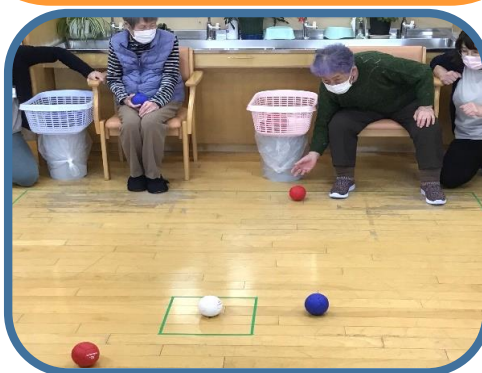

11/8～11/14までスポレクでした。前半は風船を使った玉入れ。予想外の動きをする風船に楽しんでおりました。後半は、前回好評だったポッチャを行いました。作戦通りにボールが転がると、大歓声でした!!

あだっかなあ…

～干し柿作り～

11月もたくさんの活動を行いました。みなさんにご協力いただいた干し柿作り。出来上がりが楽しみです！お茶会では、好きな飲み物を頼んで、おいしいおやつも。少しずつ行事も行い、活気も戻りつつあります。